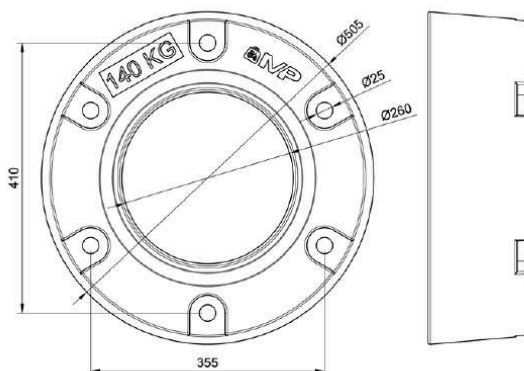

COCRPJ140

378 €

Contrapesa de rueda 140kg