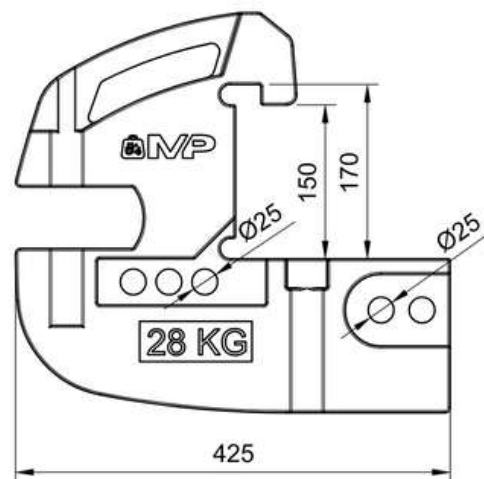

Delantero de 42 Kg

ANTIGUO

COCPA36L 83 €

MODERNO

COCPA36LB 83 €

Delantero de 36 kg

LANDINI

COCPA28L