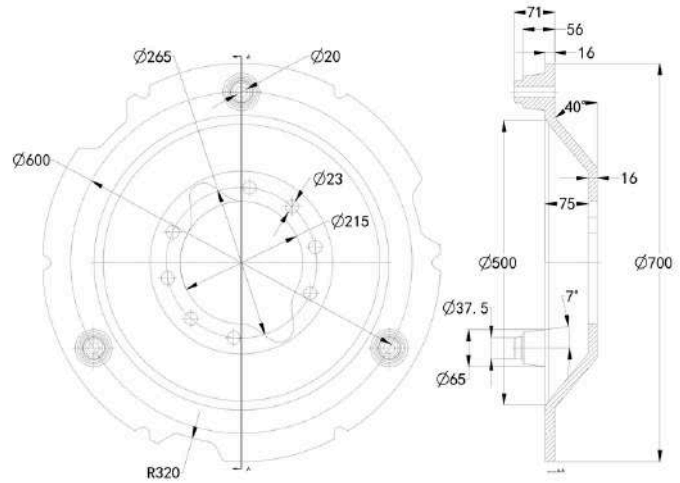

COCRC55

149 €

Contrapesa de rueda 55kg

COCRC40

108 €

Contrapesa de rueda 40kg

FENDT

COCRC300FM