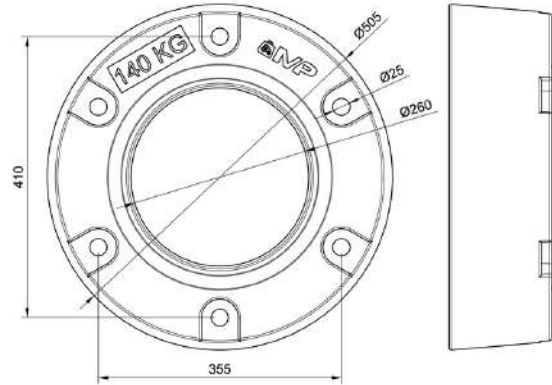

93 €

Delantero Serie T-4 de 40Kg

COCPA25NH

60 €

Delantero de 25 kg

NEW HOLLAND

COCR PJ140

378 €