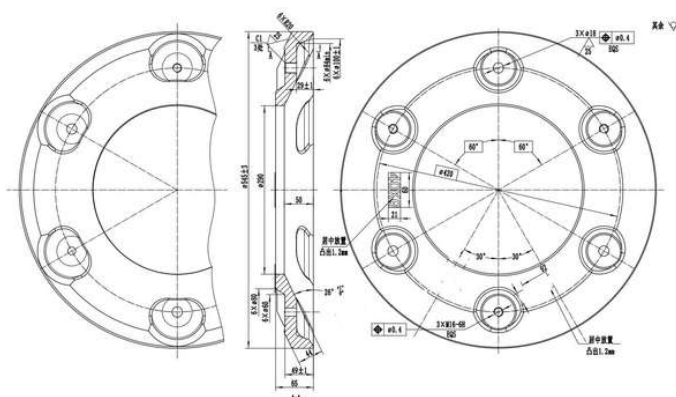

COCRC40

108 €

Contrapesa de rueda 40kg