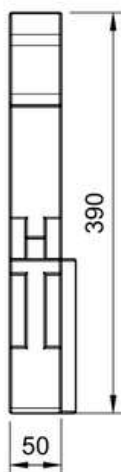

Delantero de 42 Kg

ANTIGUO

COCPA36L 83 €

MODERNO

COCPA36LB 83 €

Delantero de 36 kg

LANDINI

COCPA28L