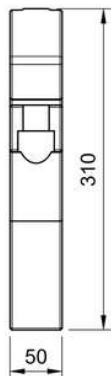

56 €

Delantero de 25 Kg

COCRPJ42

113 €

Contrapesa de rueda 42kg

MAHINDRA

COCPPJ25K

56 €