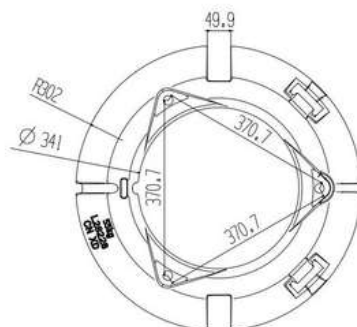

COCRPJ68C

184 €

Contrapesa de rueda 68kg

COCRC454

1226 €

Contrapesa de rueda 454kg

CASE

COCRC55