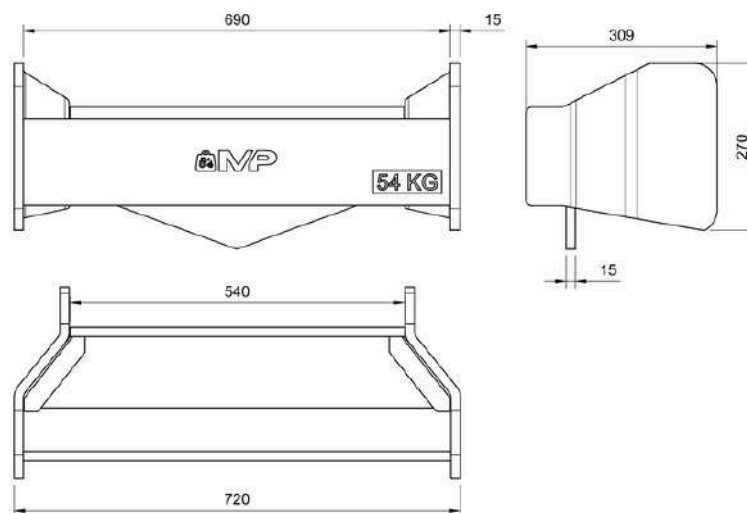

COCPPJ51MF

115 €

Delantero con trinquete de 51 Kg

MASSEY FERGUSON

COCPPJ45MF

101 €

Delantero con trinquete de 45 Kg

SOPSMF25