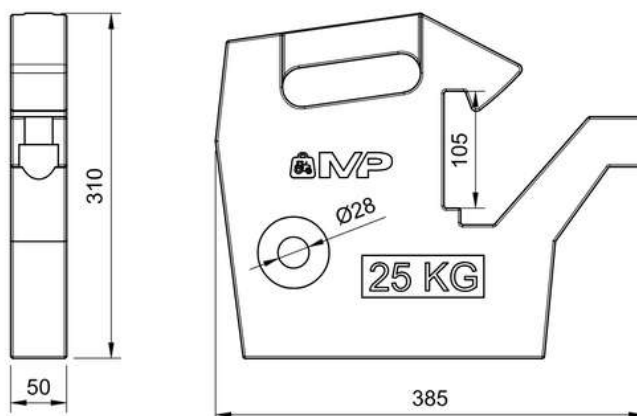

COCPPJ4SMF

101 €

Delantero con trinquete de 45 Kg

COCRPJ140

378 €

Contrapesa de rueda 140kg

CUB CADET

COCPPJ25K