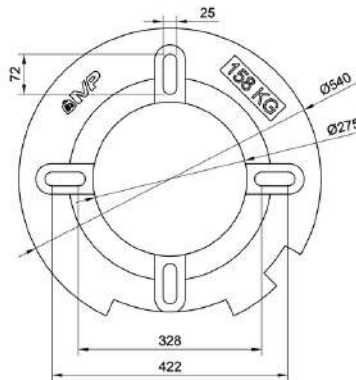

216 €

Contrapesa de rueda 80kg

JOHN DEERE

COCRC630JD

1701 €

Contrapesa de rueda 630kg

COCRPI158

427 €