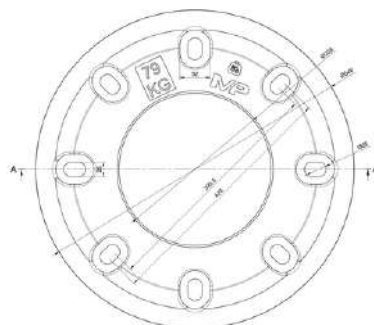

Contrapesa de rueda 68kg

COCR PJ27

73 €

Contrapesa de rueda 27kg

KUBOTA

COCRPJ79

213 €

Contrapesa de rueda 79kg