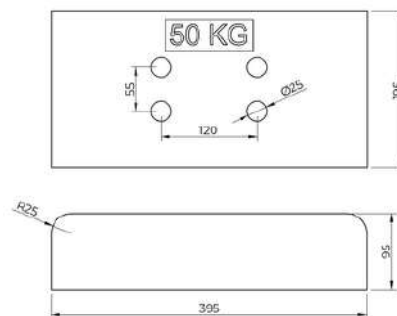

COCPA50S

110 €

Delantero frutero de 50 Kg