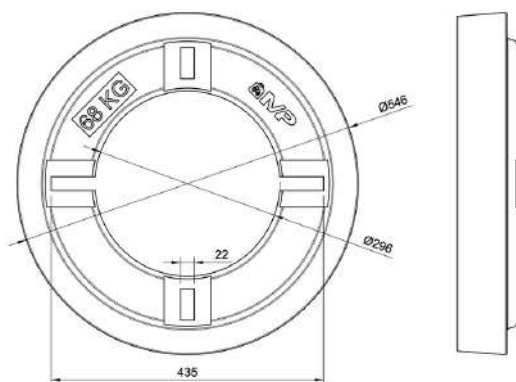

COCRPJ68

184 €

Contrapesa de rueda 68kg