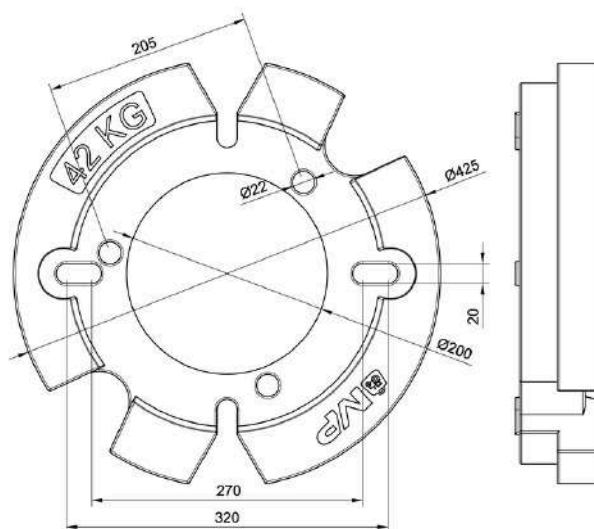

COCRPJ42   **113 €**

Contrapesa de rueda 42kg