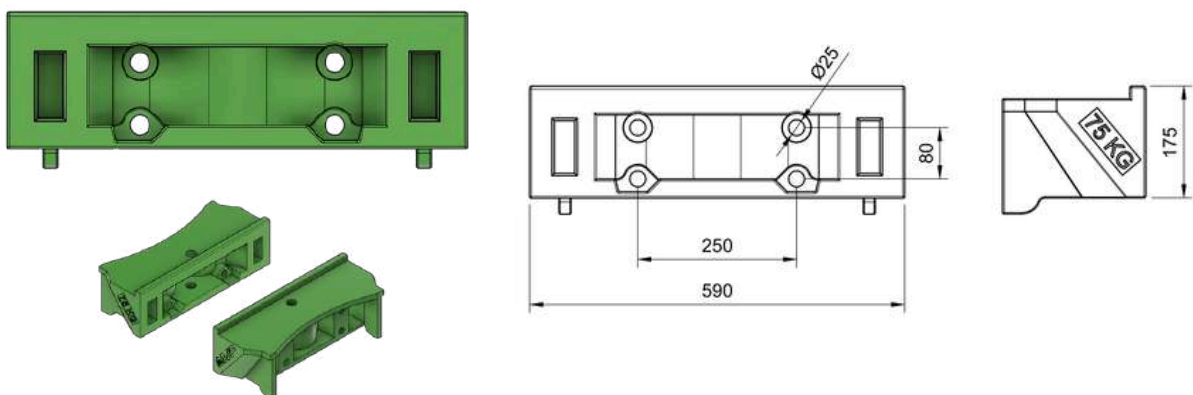

72 €

Delantero de 32 Kg

SOPJDSERIE570

203 €

Portamasas delantero serie 50. Peso 75 Kg

SOPJDSERIE6/780

203 €

Portamasas delantero serie 6/7000.
Peso 75 Kg