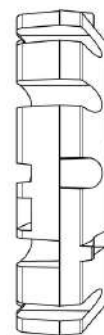

COCRC220JD

594 €

Contrapesa de rueda 220kg