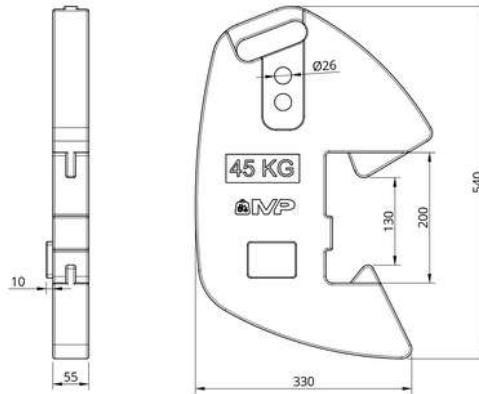

CASE

COCPA45CS

90 €

Delantero de 45 kg