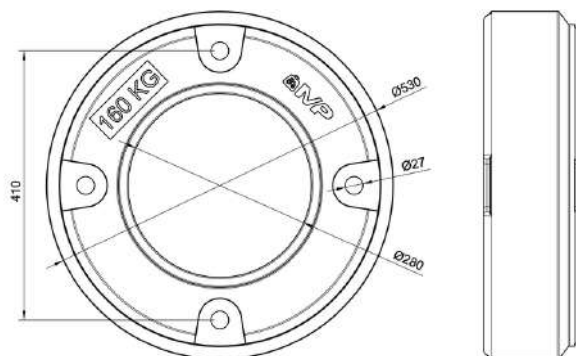

KUBOTA

COCR PJ160

432 €

Contrapesa de rueda 160kg