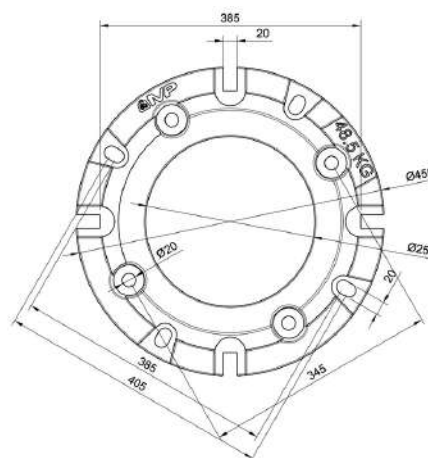

COCRPJ48,5

131 €

Contrapesa de rueda 48,5kg