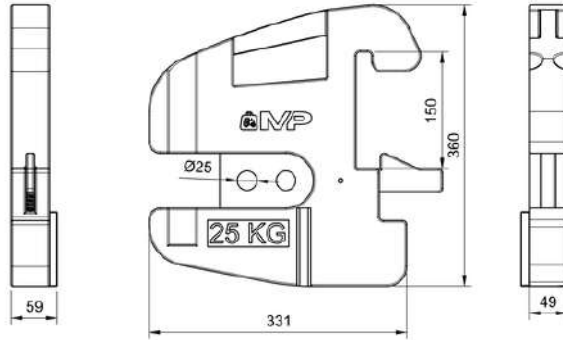

Delantero frutero de 50 Kg

COCPA25S

60 €

Delantero frutero de 25 Kg

SAME

COCPPJ25S

56 €

Delantero con trinquete de 25 Kg