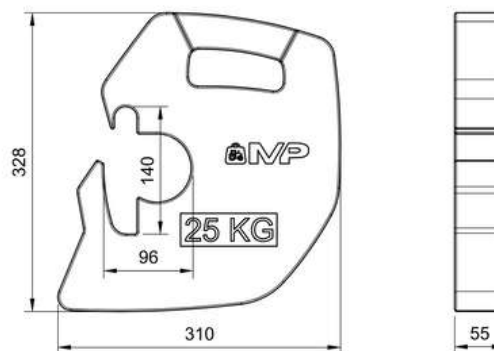

KUBOTA

COCPPJ25KB

56 €

Delantero KN de 25 Kg