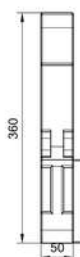

ANTIGUO

COCPA36L 83 €