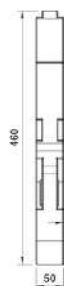

MODERNO

COCPA36LB 83 €

Delantero de 36 kg