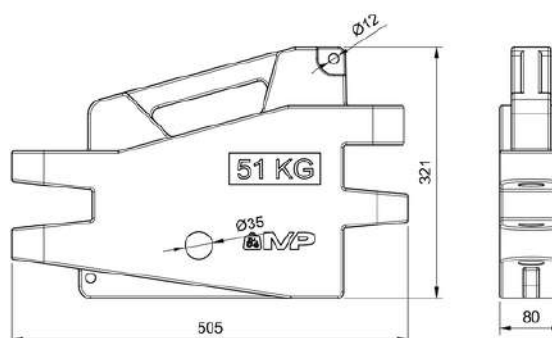

Contrapesa de rueda 40kg

MASSEY FERGUSON

COCPA55MF

132 €

Delantero de 55 Kg

COCPA27MF

75 €

Delantero de 27 Kg