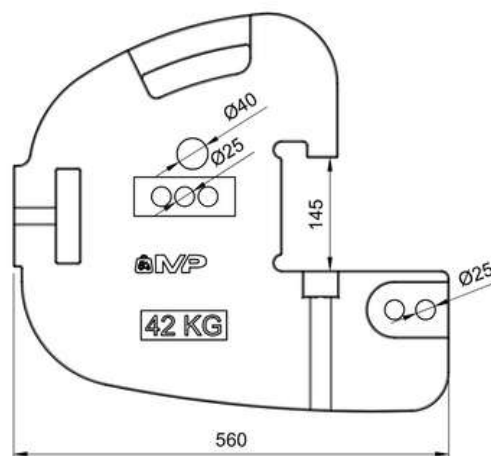

56 €

Delantero de 25 Kg

BOBCAT

COCPPJ25K

56 €

Delantero de 25 Kg

LANDINI

COCPA42L 90 €