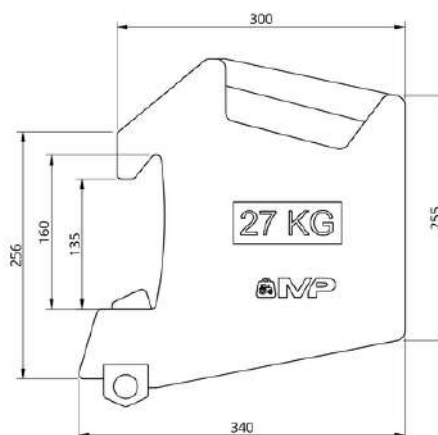

Contrapesa de rueda 40kg

MASSEY FERGUSON

COCPA55MF

132 €

Delantero de 55 Kg

COCPA27MF

75 €

Delantero de 27 Kg