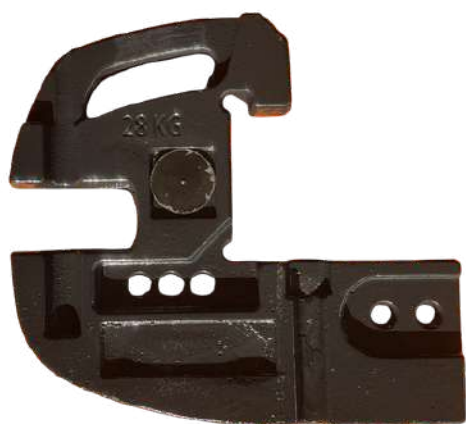

Delantero de 42 Kg

ANTIGUO

COCPA36L 83 €

MODERNO

COCPA36LB 83 €

Delantero de 36 kg

LANDINI

COCPA28L