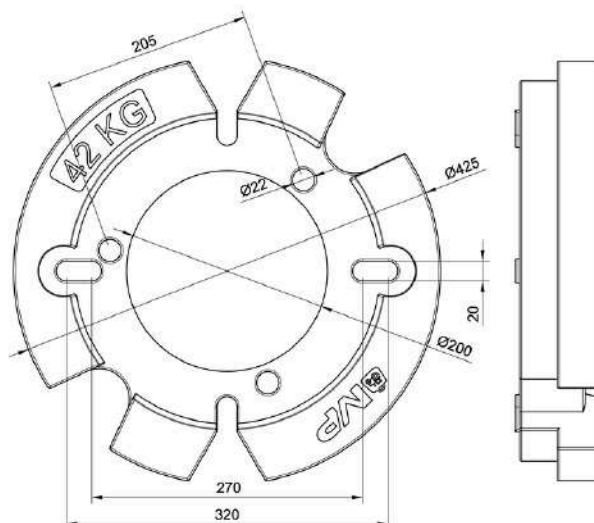

COCRPJ42

113 €

Contrapesa de rueda 42kg