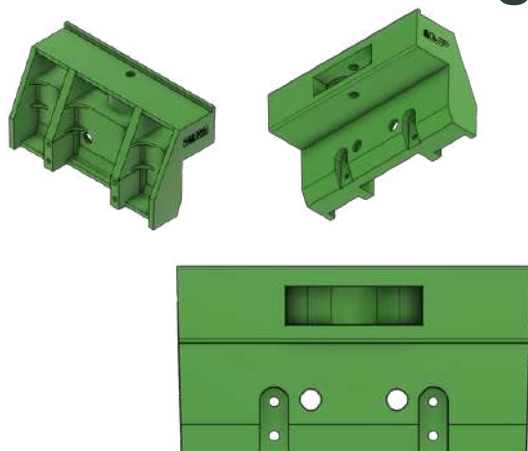

JOHN DEERE

SOPJDSERIE8146

383 €

Portamasas delantero serie 8000.
Peso 142 Kg