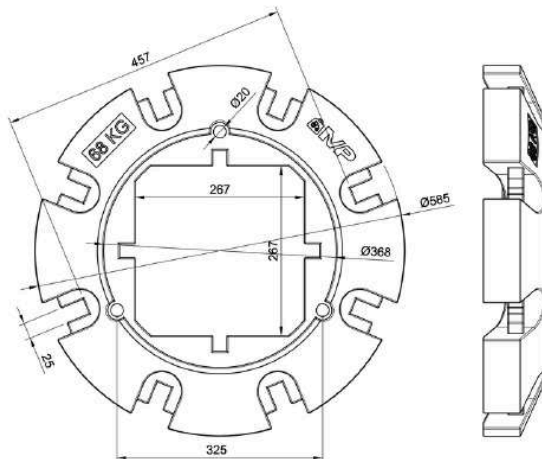

COCRPJ68C

184 €

Contrapesa de rueda 68kg

BRANSON

COCR PJ68C

184 €

Contrapesa de rueda 68kg

ANTONIO CARRARO