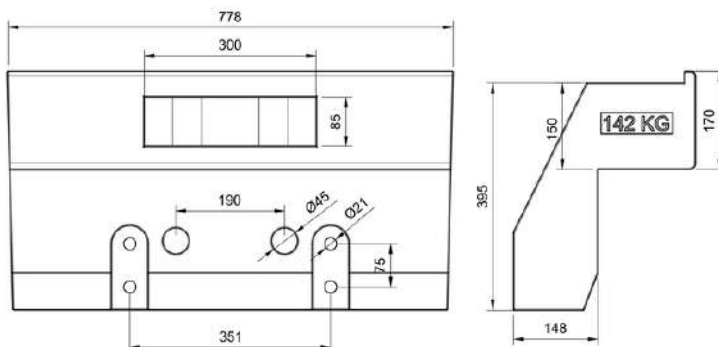

JOHN DEERE

SOPJDSERIE8146

383 €

Portamasas delantero serie 8000.
Peso 142 Kg