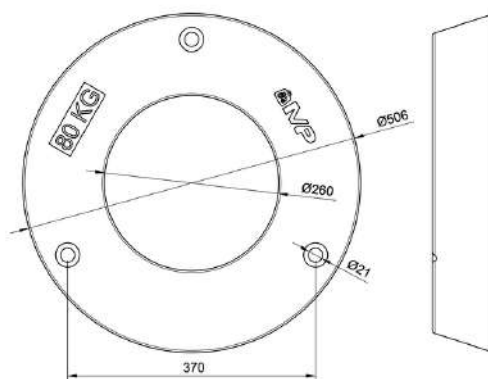

COCRPA80K

180 €

Contrapesa de rueda trasera MOD.8540
(RUEDA 420/70 R28) (80KG)