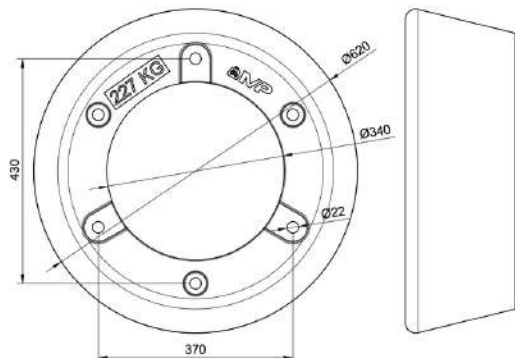

UNIVERSALES

COCR PJ227B

613 €

Contrapesa de rueda 227kg