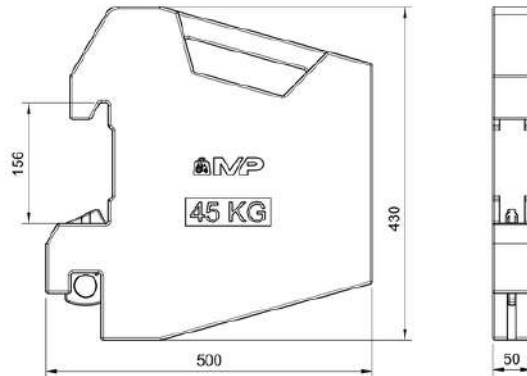

Delantero de 22 Kg

COCPA50AG

158 €

Delantero de 50 Kg

CHALLENGER

COCPPJ4SCH

101 €

Delantero de 45 Kg