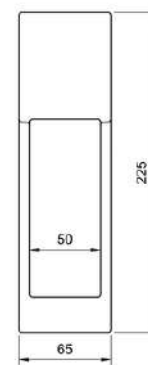

UNIVERSALES

COCPPJ19

43 €

Delantero 19kg