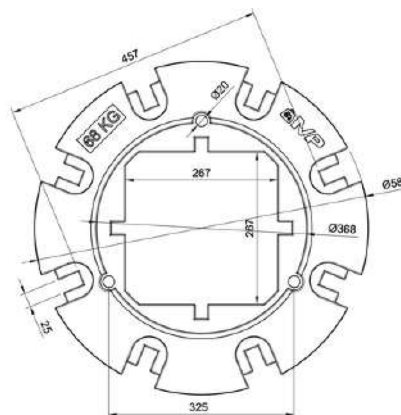

COCRPJ68C

184 €

Contrapesa de rueda 68kg