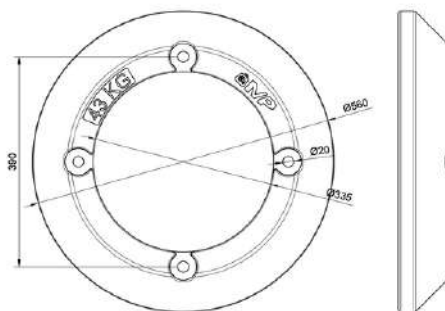

SAME

SOPSMF25

146 €

Portamasas delantero para tractor Same y Massey Ferguson de 54 Kg

SAME

COCRPJ43

116 €

Contrapesa de rueda 43kg