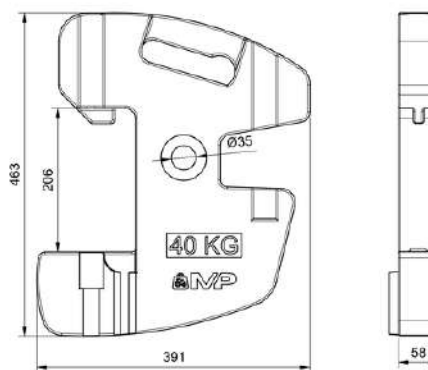

COCRPAS5DF

180 €

Contrapesa de rueda trasera 55kg

NEW HOLLAND

COCPA45NH

103 €

Delantero series T-6 / T-7 de 45Kg

COCPA40NH