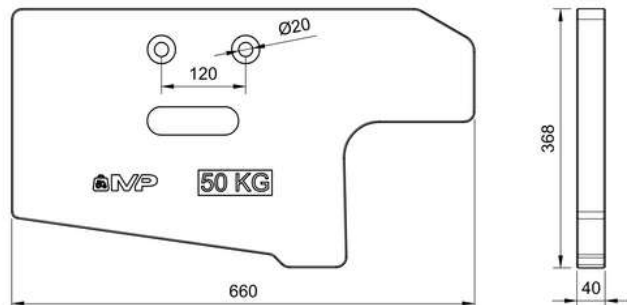

68 €

Delantero de 30 Kg

DEUTZ FAHR

COCPPJ35S

79 €

Delantero de 35 Kg

COCPPJ50S

113 €