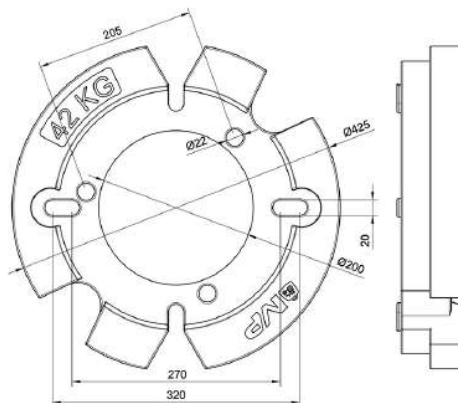

Contrapesa de rueda 158kg

COCRPI182

491 €

Contrapesa de rueda 182kg

JOHN DEERE

COCR PJ42

113 €

Contrapesa de rueda 42kg