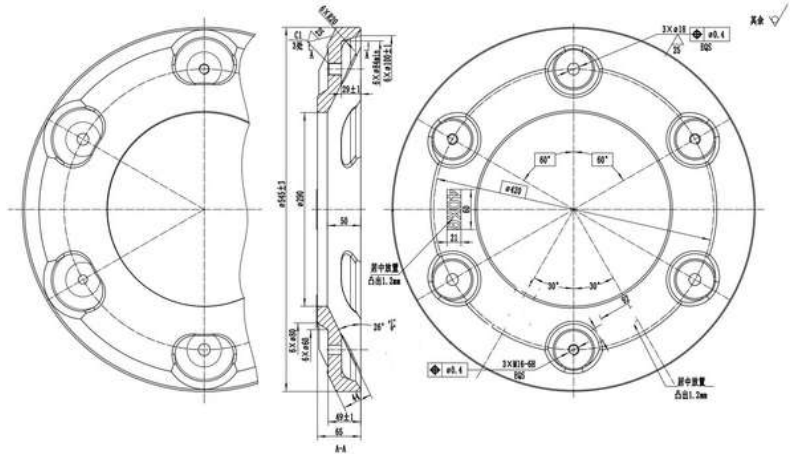

COCR C454

1226 €

Contrapesa de rueda 454kg

COCR C55

149 €

Contrapesa de rueda 55kg

JOHN DEERE

COCRC40