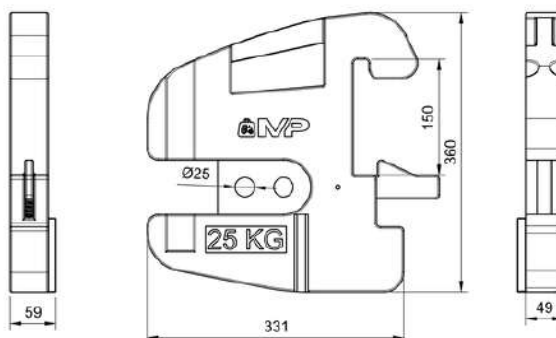

99 €

Delantero de 40 kg

COCPA22DF

54 €

Delantero Series 5000 / 5000C 22Kg

COCPPJ25S

56 €

Delantero con trinquete de 25 Kg