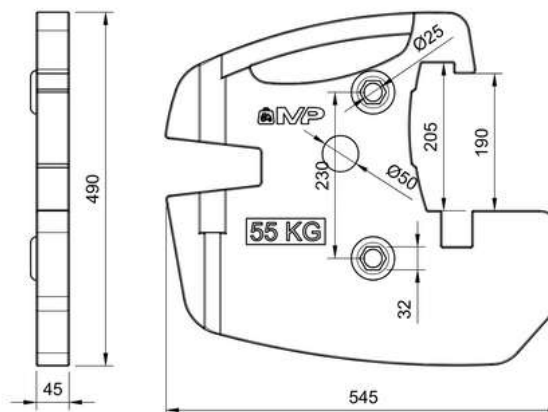

940 €

Contrapesa de rueda 348kg
con plato intermedio

VALTRA

COCPA40V

93 €

Delantero Series A-N-T de 40Kg

COCPP55V

124 €