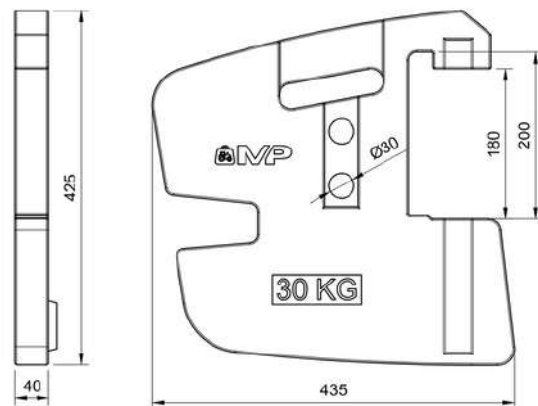

Delantero de 50 Kg

COCPA30CL

75 €

Delantero de 30 Kg

COCPPJ52CL

117 €

Delantero de 52 Kg

CLAAS