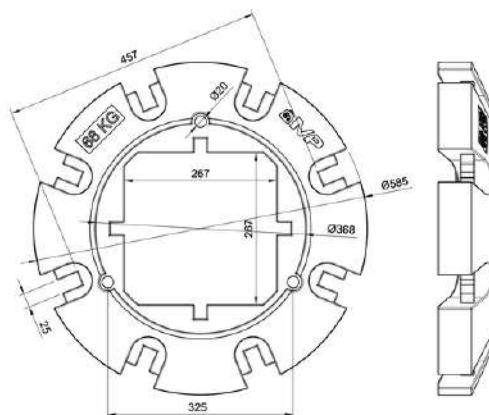

262 €

Portamasas delantero 8540-9540.
Peso 97 Kg

KUBOTA

COCR PJ160

432 €

Contrapesa de rueda 160kg

COCR PJ68C

184 €