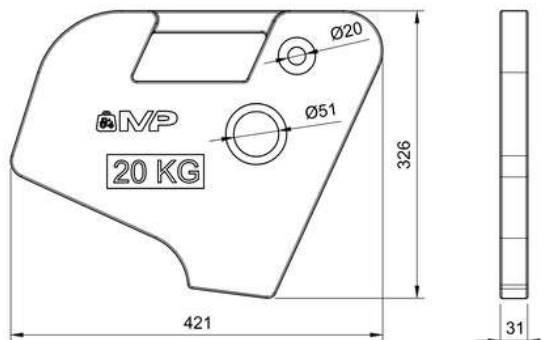

COCRPJ68C

184 €

Contrapesa de rueda 68kg

BCS / PASQUALI

COCPA20PQ

60 €

Lateral de 20 Kg

COCRPA45PQ