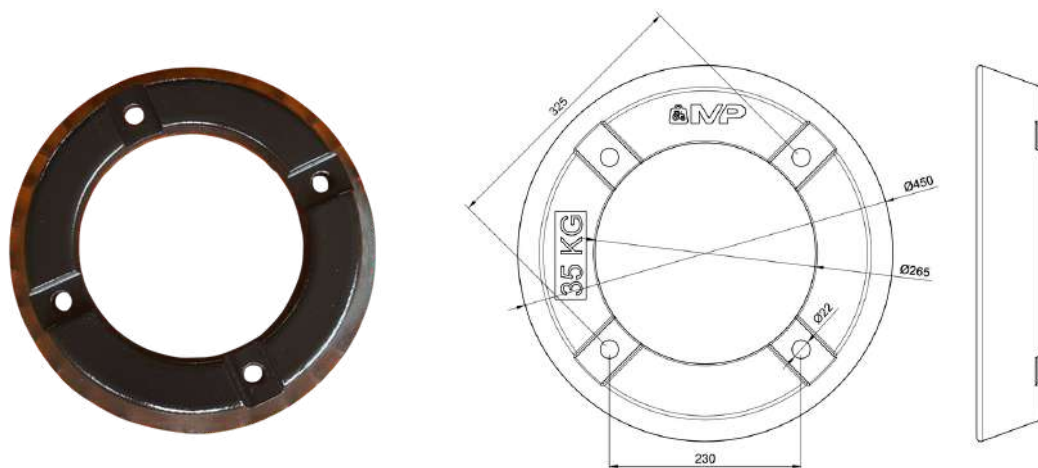

UNIVERSALES

COCRPA35

90 €

Contrapesa de rueda 35kg

CERCA DE TI
estés donde estés

Envíos nacionales e internacionales