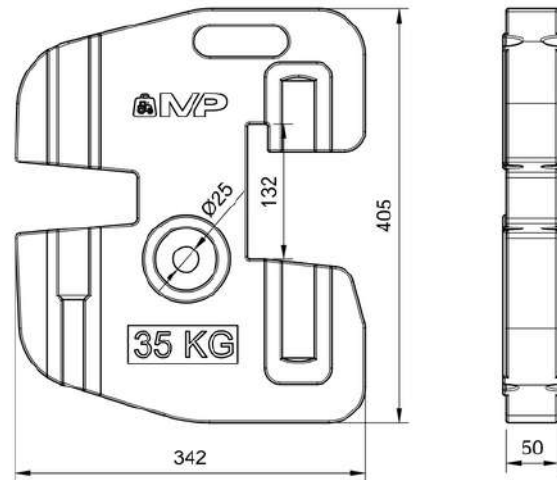

DEUTZ FAHR

COCPPJ35S

79 €

Delantero de 35 Kg