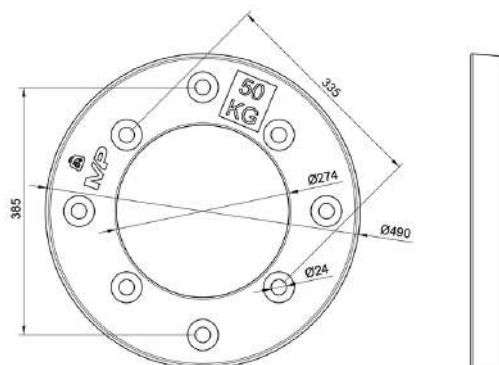

COCRPASOSB

135 €

Contrapesa de rueda trasero 50kg