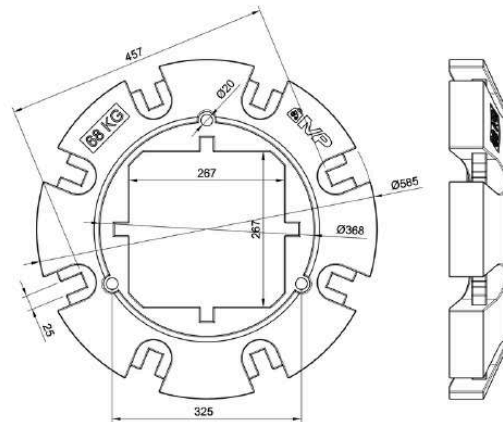

Contrapesa de rueda 227kg

COCRPJ140

378 €

Contrapesa de rueda 140kg

CASE

COCRPJ42

113 €

Contrapesa de rueda 42kg