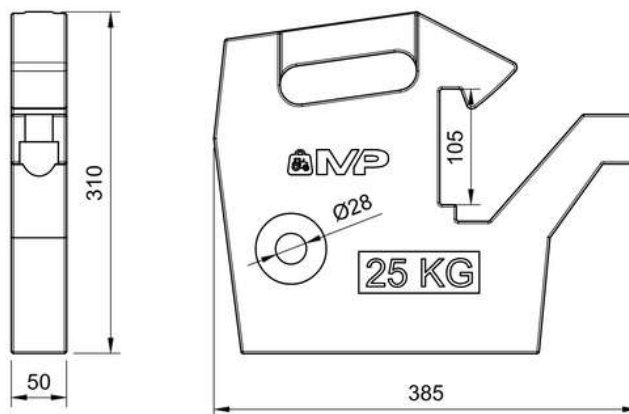

Delantero de 25 Kg

COCRC55

149 €

Contrapesa de rueda 55kg

COCRPJ68C

184 €

Contrapesa de rueda 68kg

YANMAR