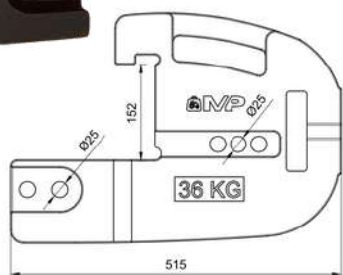

ANTIGUO

COCPA36L 83 €