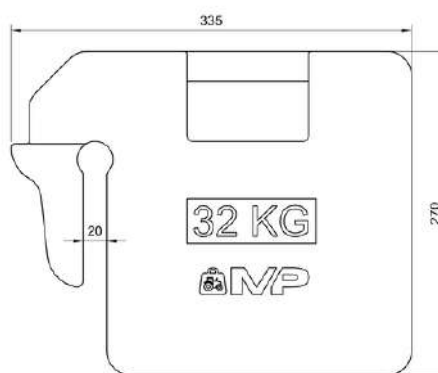

COCPPJ32

72 €

Delantero 32kg