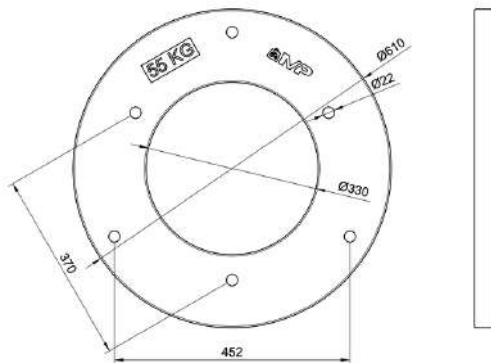

Delantero de 50 Kg

DEUTZ FAHR

COCRPJ43

116 €

Contrapesa de rueda 43kg

COCRPJ40

108 €

Contrapesa de rueda 40kg