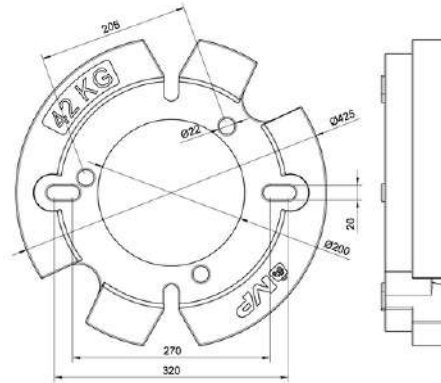

Contrapesa de rueda 227kg

COCRPJ140

378 €

Contrapesa de rueda 140kg

CASE

COCRPJ42

113 €

Contrapesa de rueda 42kg