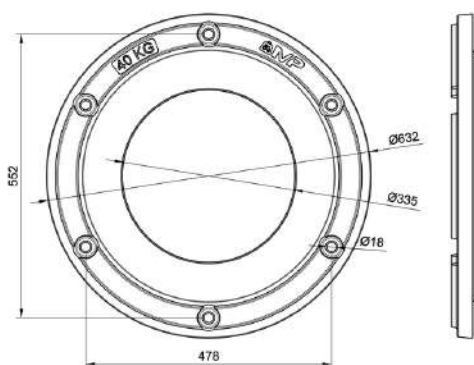

SAME

SOPSMF25

146 €

Portamasas delantero para tractor Same y Massey Ferguson de 54 Kg

SAME

COCRPJ43

116 €

Contrapesa de rueda 43kg