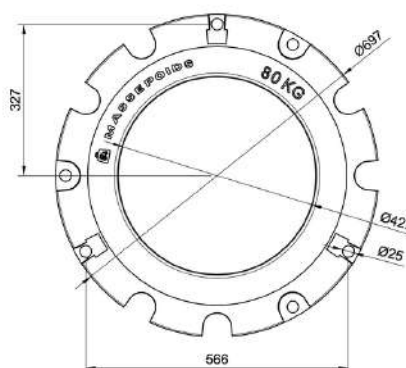

JOHN DEERE

SOPJDSERIE8146

383 €

Portamasas delantero serie 8000.
Peso 142 Kg

COCRC220JD

594 €

Contrapesa de rueda 220kg

COCRPJ70B