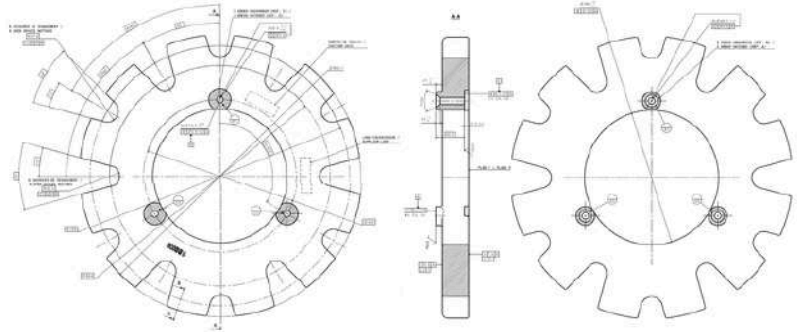

Delantero de 50 Kg

COCPA30CL

75 €

Delantero de 30 Kg

COCPPJ52CL

117 €

Delantero de 52 Kg

CLAAS