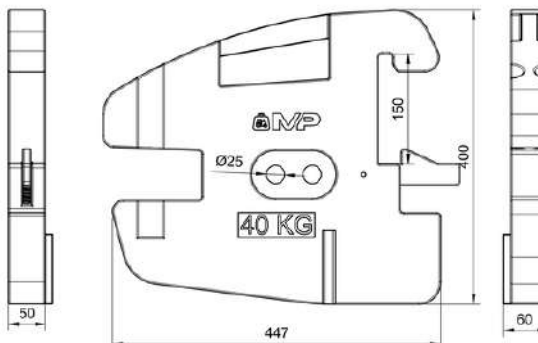

DEUTZ FAHR

COCPPJ40S

90 €

Delantero con trinquete de 40 Kg