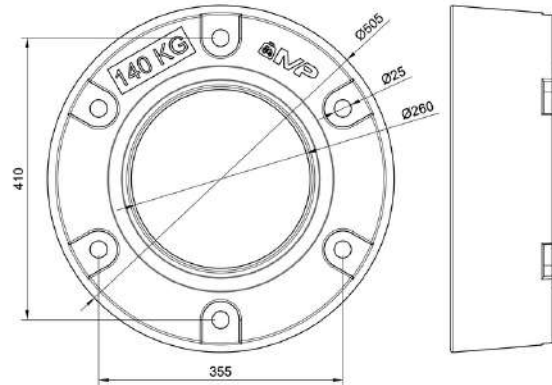

MASSEY FERGUSON

COCRPJ140

378 €

Contrapesa de rueda 140kg