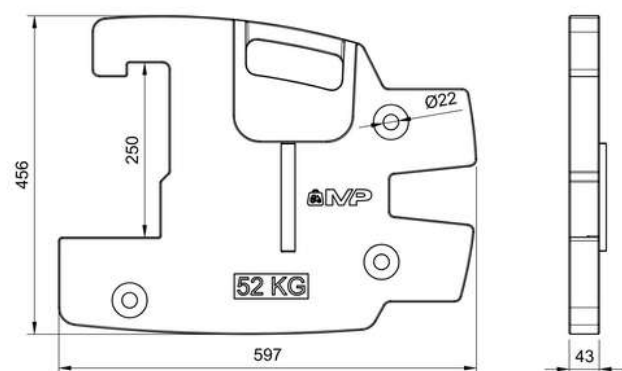

Delantero de 50 Kg

COCPA30CL

75 €

Delantero de 30 Kg

COCPPJ52CL

117 €

Delantero de 52 Kg

CLAAS