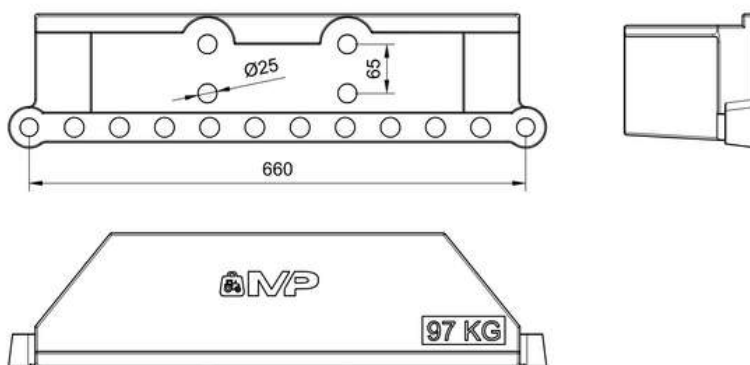

COCPJ25K

56 €

Delantero de 25 Kg

KUBOTA

COCPPJ25KB

56 €

Delantero KN de 25 Kg

SOPKUBOTA93