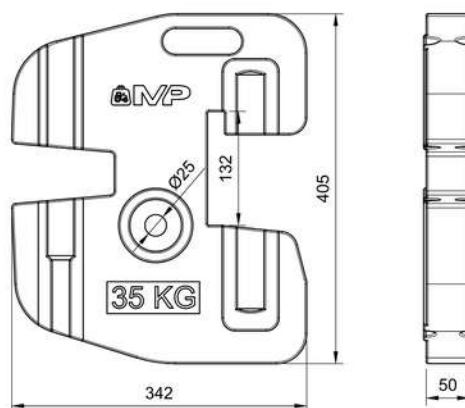

COCPPJ35S

79 €

Delantero de 35 Kg