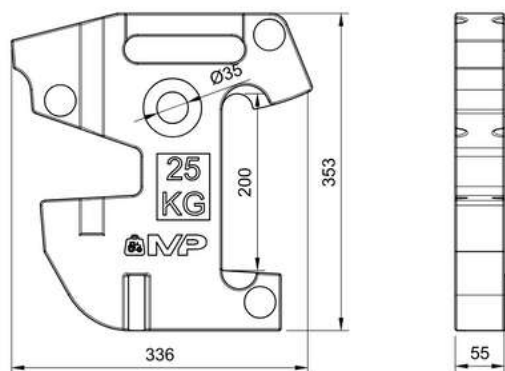

Delantero de 55 Kg

KUBOTA

COCPA45K

102 €

Delantero de 45 Kg

COCPA25K

60 €

Delantero de 25 Kg