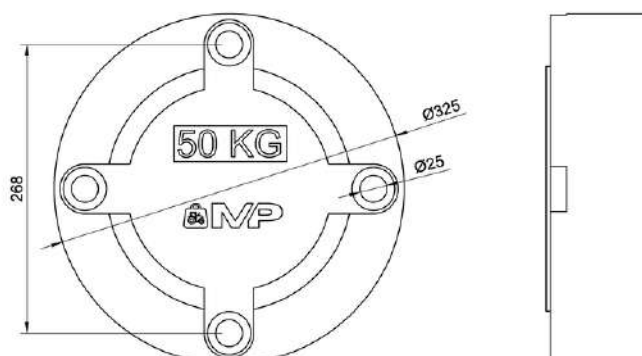

COCRPA50PQ

128 €

Contrapesa de rueda 50kg