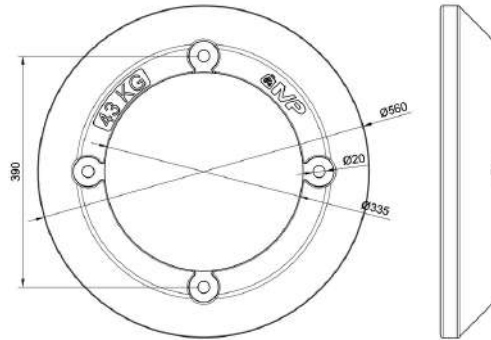

DEUTZ FAHR

COCRPJ43

116 €

Contrapesa de rueda 43kg