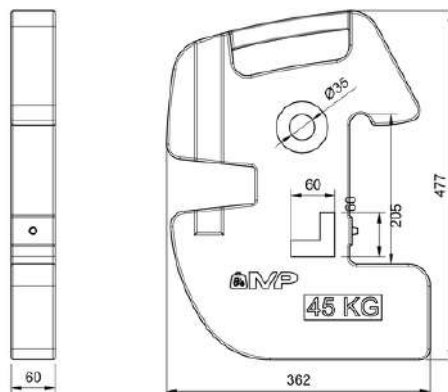

KUBOTA

COCPA45K

102 €

Delantero de 45 Kg