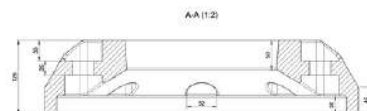

KUBOTA

COCRPJ79

213 €

Contrapesa de rueda 79kg