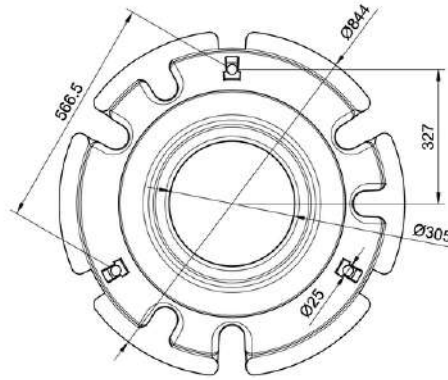

JOHN DEERE

COCRC630JD

1701 €

Contrapesa de rueda 630kg