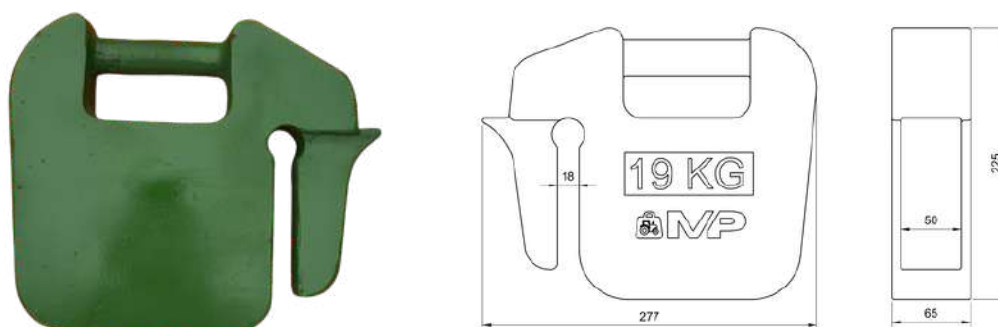

COCPA40JD

93 €

Delantero Series 20-30-40-50 (40Kg)

COCPPJ19JD

43 €

Delantero de 19 kg

JOHN DEERE

COCPPJ32JD