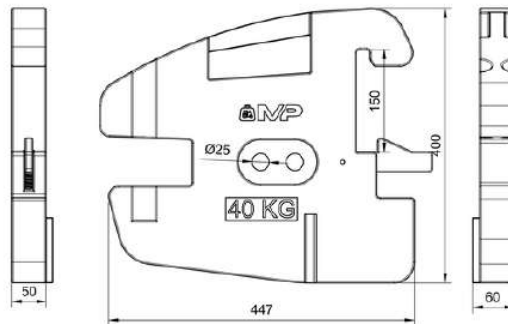

Delantero frutero de 50 Kg

COCPA25S

60 €

Delantero frutero de 25 Kg

SAME

COCPPJ25S

56 €

Delantero con trinquete de 25 Kg