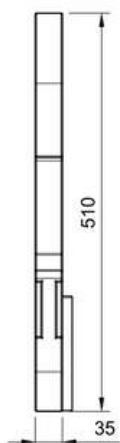

56 €

Delantero de 25 Kg

BOBCAT

COCPPJ25K

56 €

Delantero de 25 Kg

LANDINI

COCPA42L 90 €