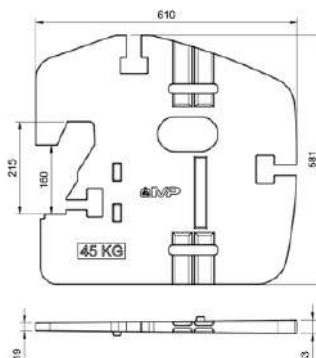

NEW HOLLAND

COCPA45NH

103 €

Delantero series T-6 / T-7 de 45Kg