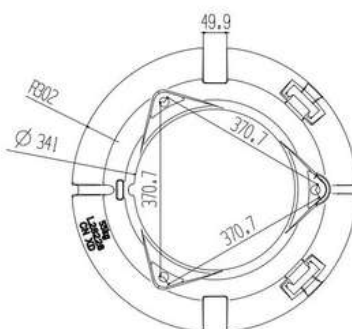

COCRC55

149 €

Contrapesa de rueda 55kg