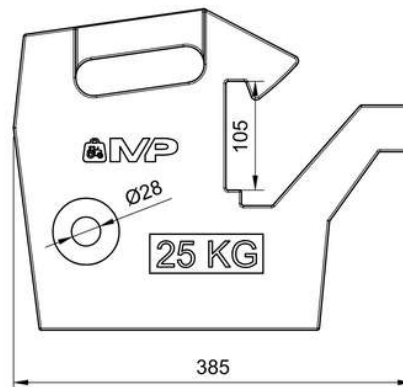

56 €

Delantero de 25 Kg

COCRPJ42

113 €

Contrapesa de rueda 42kg

MAHINDRA

COCPPJ25K

56 €