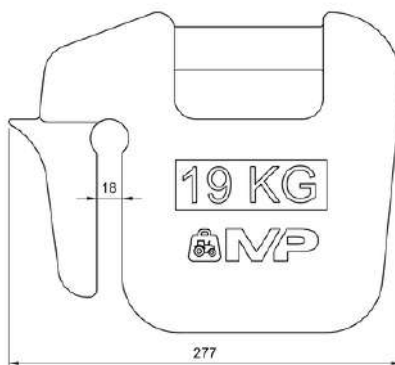

UNIVERSALES

COCPPJ19

43 €

Delantero 19kg