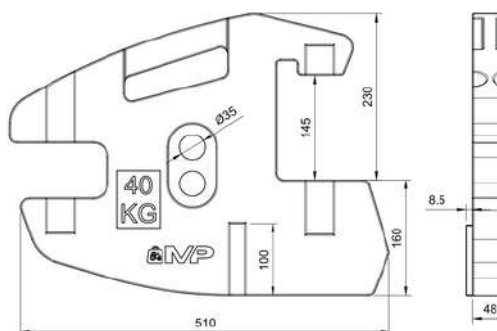

SAME

COCPA40S

93 €

Delantero de 40 kg