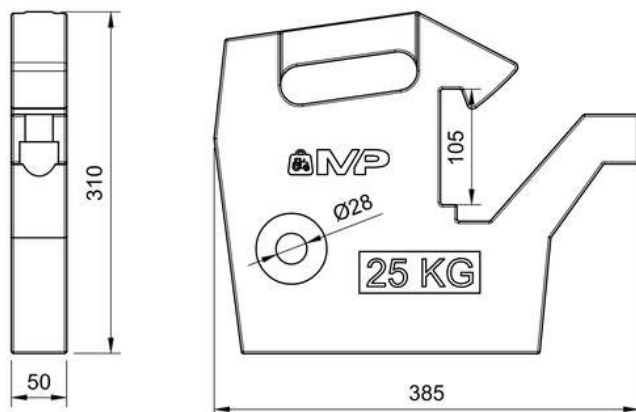

BOBCAT

COCPPJ25K

56 €

Delantero de 25 Kg