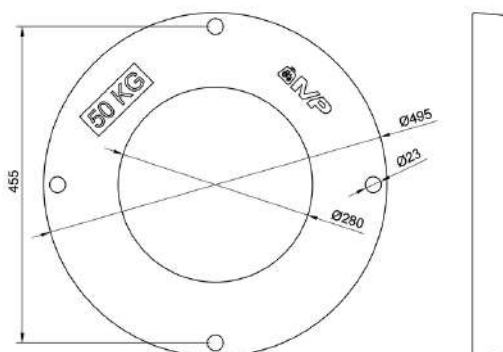

COCRPA50K

128 €

Contrapesa de rueda 50kg