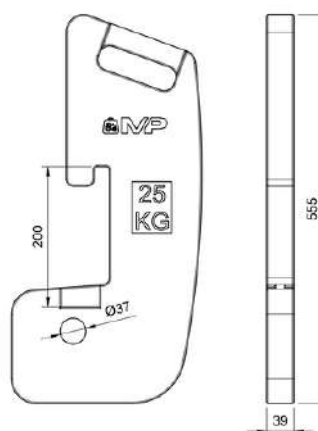

COCPPJ25SB

56 €

Delantero de 25 Kg