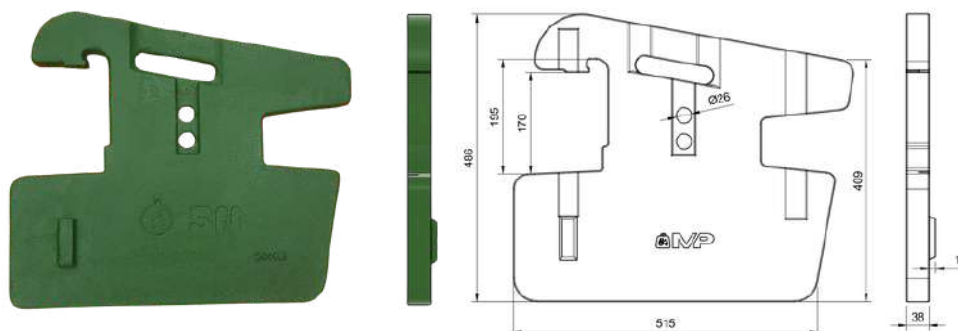

JOHN DEERE

COCPA50JD

113 €

Delantero Serie 6000-7000 (50Kg)