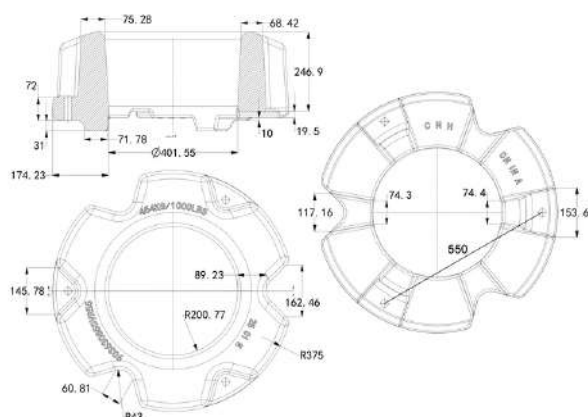

Contrapesa de rueda 158kg

COCRPI182

491 €

Contrapesa de rueda 182kg

JOHN DEERE

COCR PJ42

113 €

Contrapesa de rueda 42kg