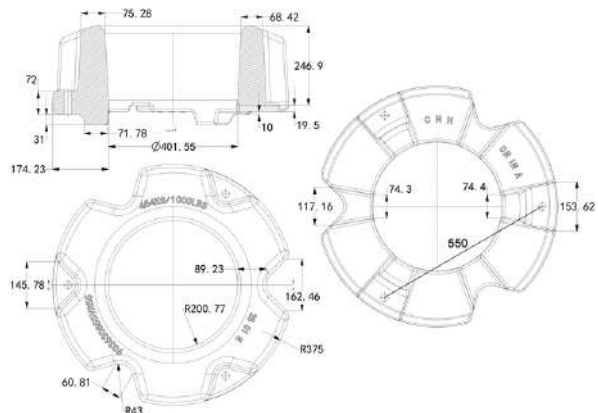

COCRC454

1226 €

Contrapesa de rueda 454kg