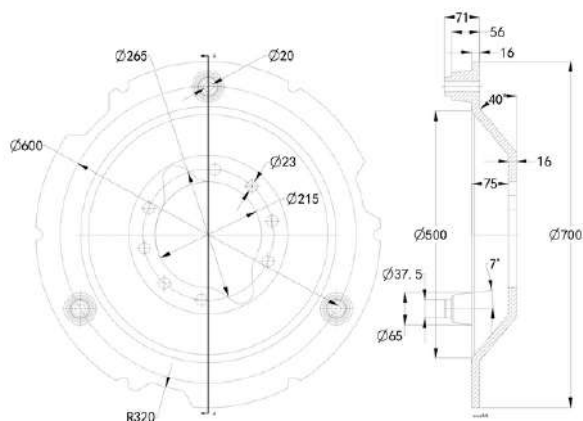

Contrapesa de rueda 68kg

COCRPA50MF

123 €

Contrapesa de rueda 50kg

MASSEY FERGUSON

COCRC300FM

940 €

Contrapesa de rueda 348kg
con plato intermedio