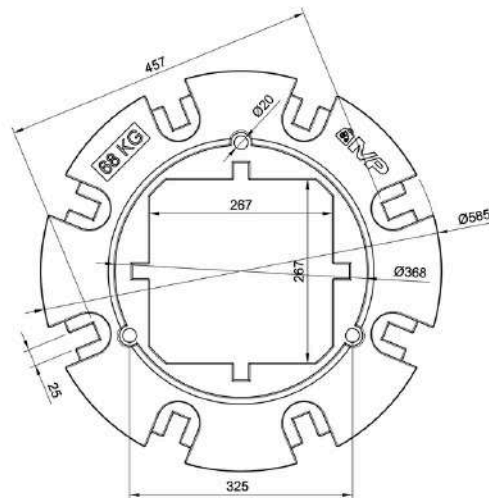

COCRPJ68C

184 €

Contrapesa de rueda 68kg

BRANSON

COCR PJ68C

184 €

Contrapesa de rueda 68kg

ANTONIO CARRARO