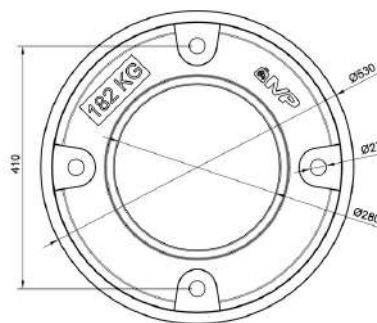

COCRPI182

491 €

Contrapesa de rueda 182kg