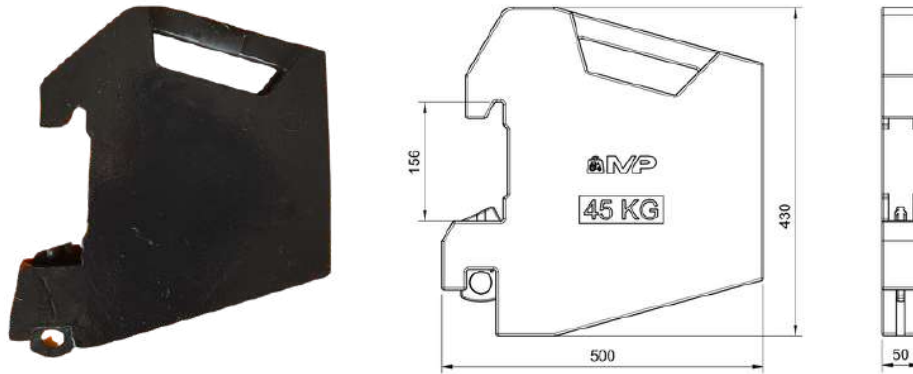

MASSEY FERGUSON

COCPPJ45MF

101 €

Delantero con trinquete de 45 Kg