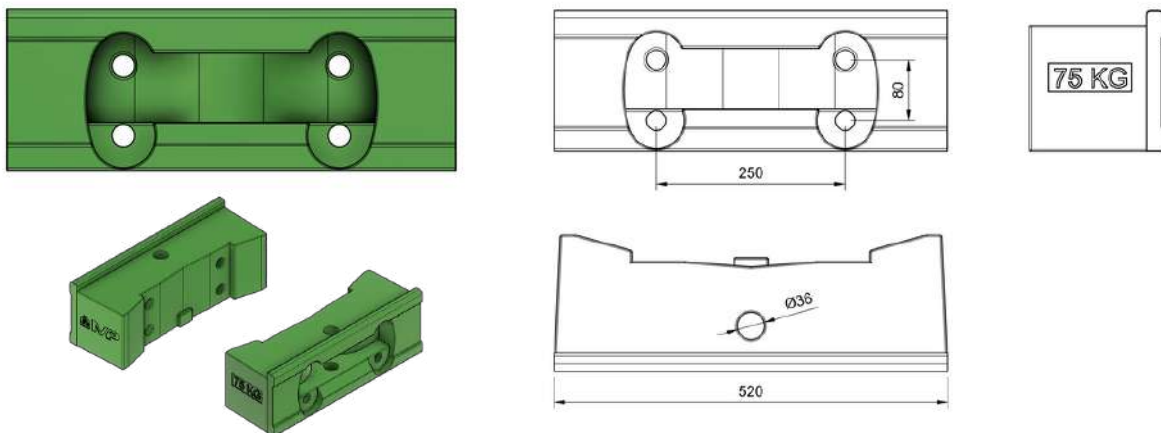

SOPJDSERIE570

203 €

Portamasas delantero serie 50. Peso 75 Kg