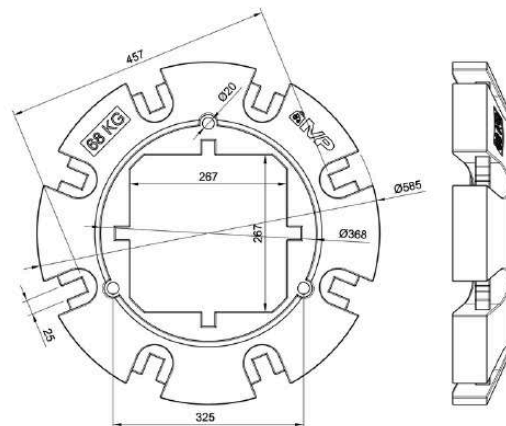

146 €

Portamasas delantero de 54 Kg

MASSEY FERGUSON

COCRPJ140

378 €

Contrapesa de rueda 140kg

COCRPJ68C

184 €