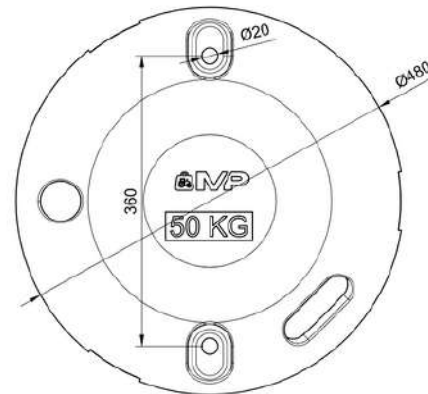

Delantero de 22 Kg

COCPA50AG

158 €

Delantero de 50 Kg

CHALLENGER

COCPPJ4SCH

101 €

Delantero de 45 Kg