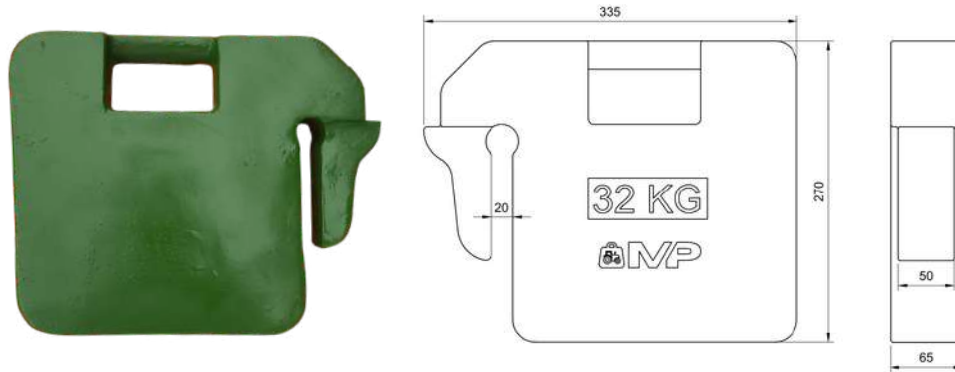

COCPA40JD

93 €

Delantero Series 20-30-40-50 (40Kg)

COCPPJ19JD

43 €

Delantero de 19 kg

JOHN DEERE

COCPPJ32JD