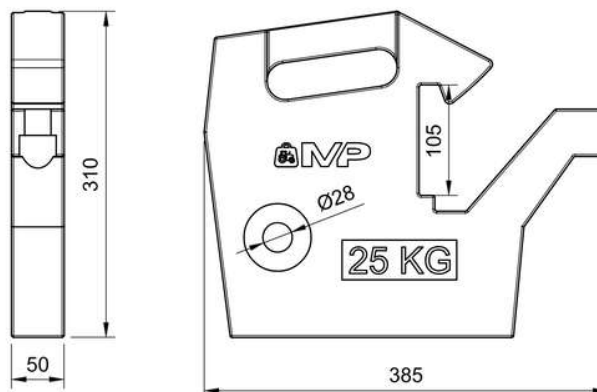

COCPPJ25K

56 €

Delantero de 25 Kg