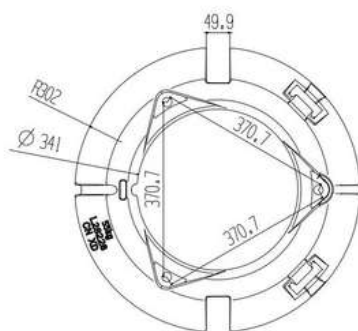

Contrapesa de rueda 68kg

COCRPA50MF

123 €

Contrapesa de rueda 50kg

MASSEY FERGUSON

COCRC300FM

940 €

Contrapesa de rueda 348kg
con plato intermedio