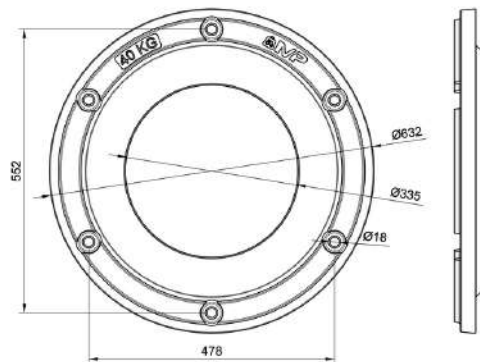

Delantero de 50 Kg

DEUTZ FAHR

COCRPJ43

116 €

Contrapesa de rueda 43kg

COCRPJ40

108 €

Contrapesa de rueda 40kg