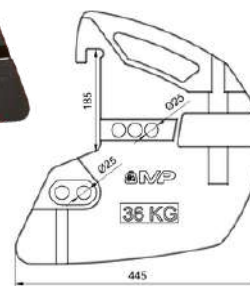

MODERNO

COCPA36LB 83 €

Delantero de 36 kg