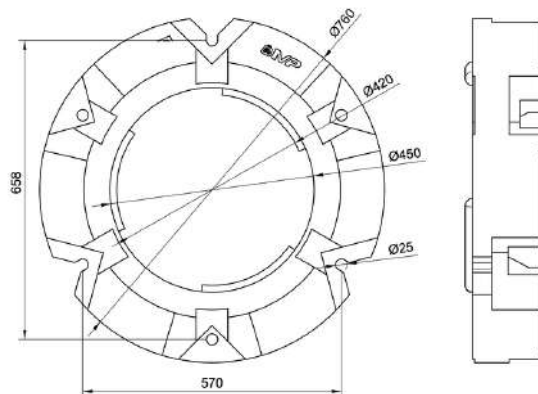

COCRC227

613 €

Contrapesa de rueda 227kg