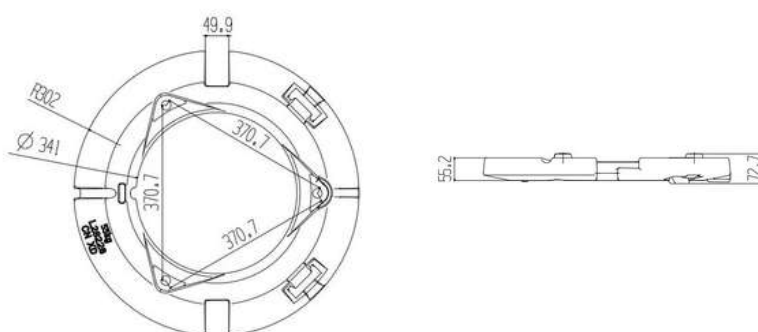

COCR C55

149 €

Contrapesa de rueda 55kg