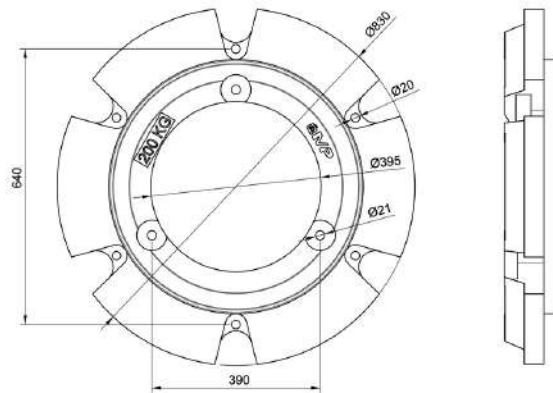

COCRPJ200

540 €

Contrapesa de rueda 200kg