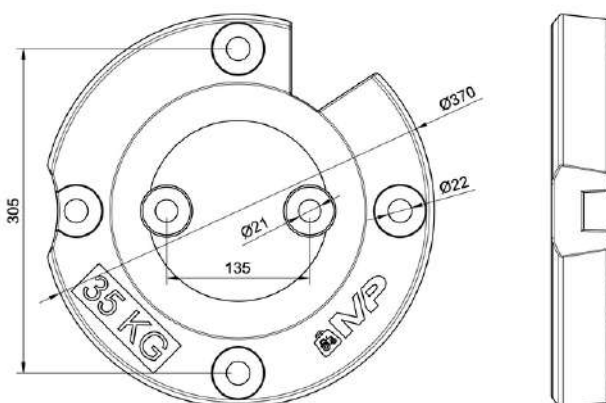

COCRPJ68C

184 €

Contrapesa de rueda 68kg

BRANSON

COCR PJ68C

184 €

Contrapesa de rueda 68kg

ANTONIO CARRARO