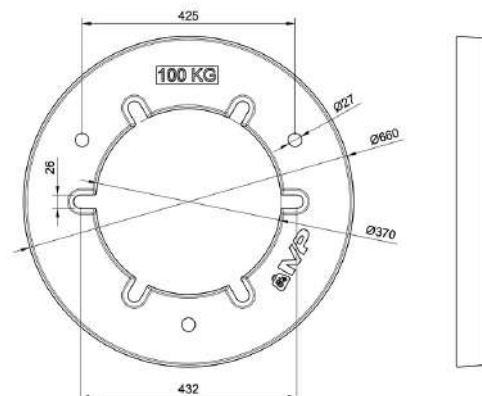

COCRPA100

240 €

Contrapesa de rueda 100kg