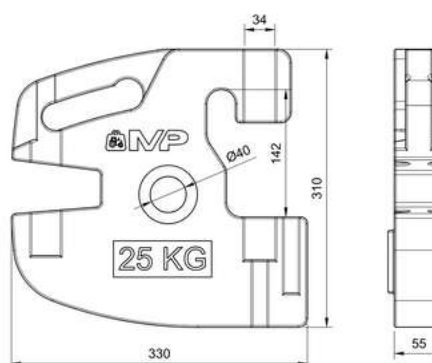

COCPA25NH

60 €

Delantero de 25 kg