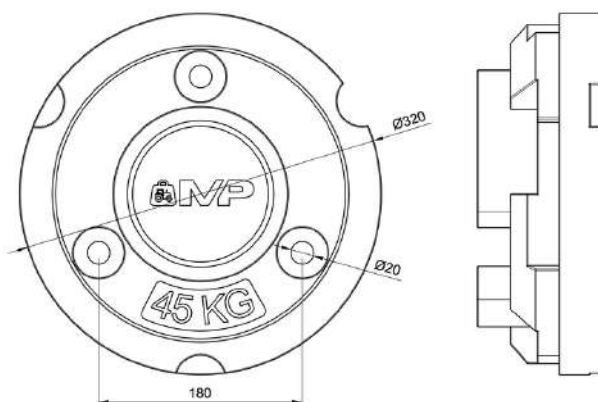

COCRPJ68C

184 €

Contrapesa de rueda 68kg

BCS / PASQUALI

COCPA20PQ

60 €

Lateral de 20 Kg

COCRPA45PQ