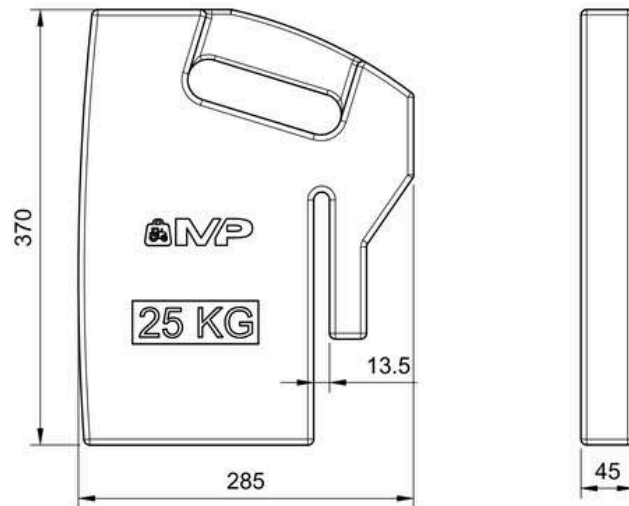

COCRPA80K

180 €

Contrapesa de rueda trasera MOD.8540
(RUEDA 420/70 R28) (80KG)

COCRPA50K

128 €

Contrapesa de rueda 50kg

ISEKI

COCPPJ25IS