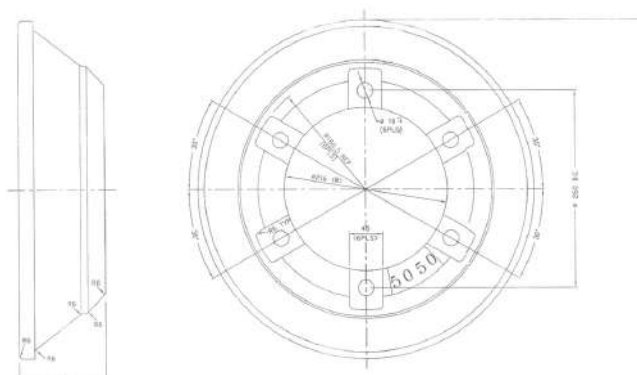

COCR PJ27

73 €

Contrapesa de rueda 27kg