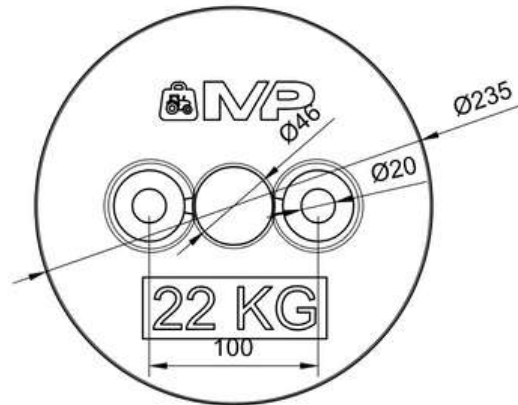

AGRIA

COCPA22AG

63 €

Delantero de 22 Kg