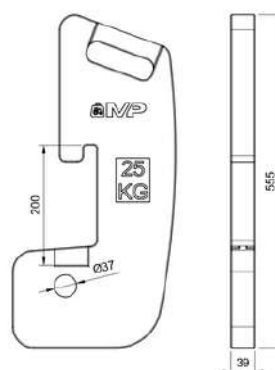

COCPPJ25SB

56 €

Delantero de 25 Kg