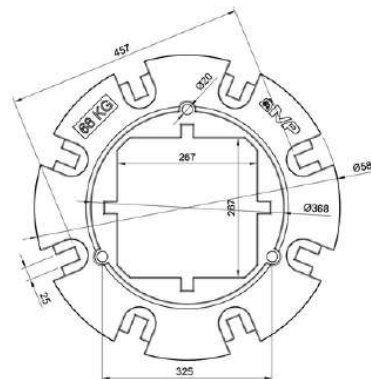

COCR PJ68C

184 €

Contrapesa de rueda 68kg