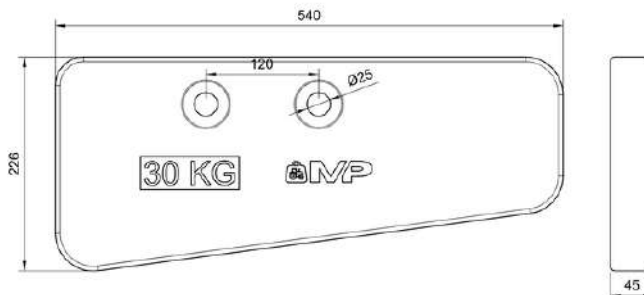

COCPPJ40S

90 €

Delantero con trinquete de 40 Kg

COCPPJ25SB

56 €

Delantero de 25 Kg

SAME

COCPPJ30S