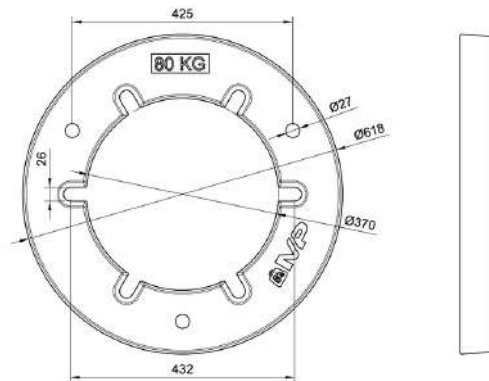

COCRPA80

180 €

Contrapesa de rueda 80kg