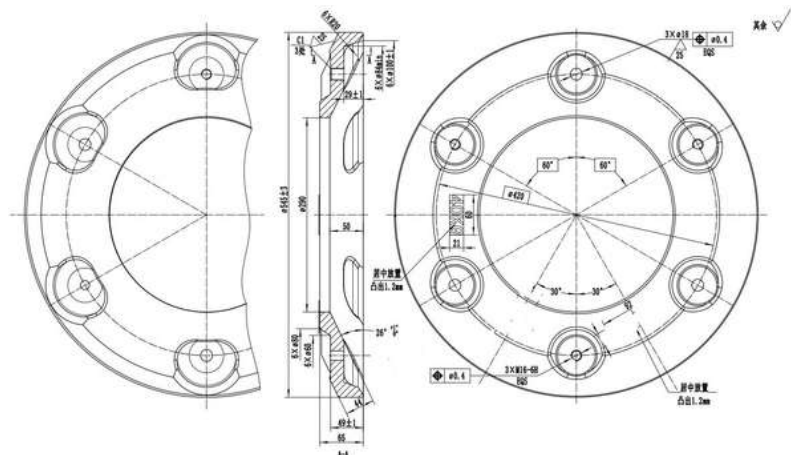

COCRPA65NH

195 €

Contrapesa de rueda 65kg

COCRPA50NH

128 €

Contrapesa de rueda 50kg

COCRC40

108 €