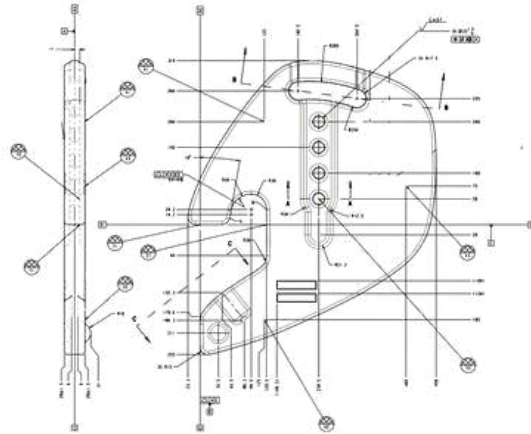

Delantero de 22 Kg

COCPA50AG

158 €

Delantero de 50 Kg

CHALLENGER

COCPPJ4SCH

101 €

Delantero de 45 Kg