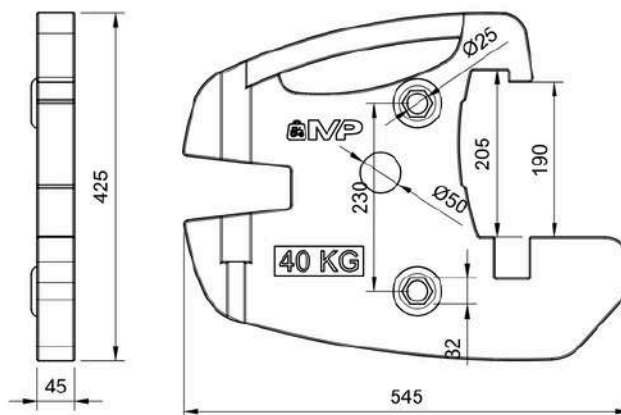

VALTRA

COCPA40V

93 €

Delantero Series A-N-T de 40Kg

COCPP55V

124 €

Delantero de 55 Kg