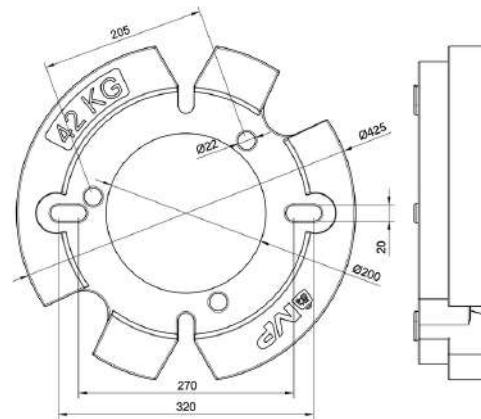

COCR PJ42

113 €

Contrapesa de rueda 42kg