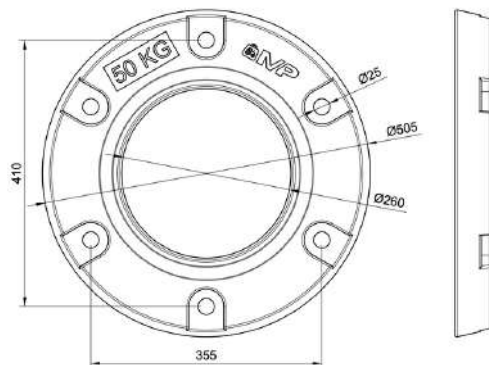

72 €

Delantero 32kg

COCRPJ48,5

131 €

Contrapesa de rueda 48,5kg

UNIVERSALES

COCRPJ50

135 €