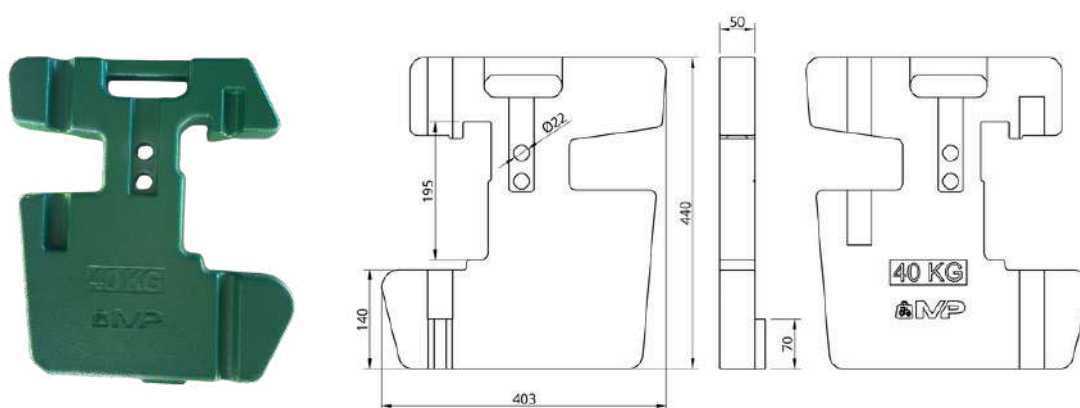

COCPA40JD

93 €

Delantero Series 20-30-40-50 (40Kg)

COCPPJ19JD

43 €

Delantero de 19 kg

JOHN DEERE

COCPPJ32JD