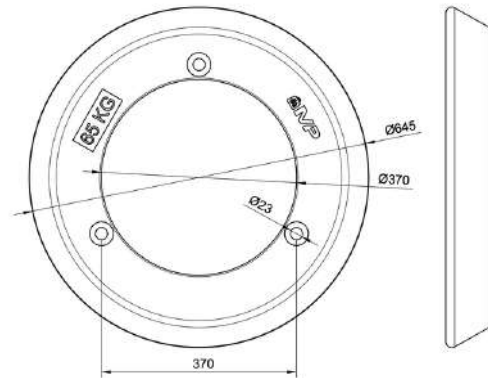

Contrapesa de rueda 140kg

COCR PJ42

113 €

Contrapesa de rueda 42kg

COCR PJ68C

184 €

Contrapesa de rueda 68kg

NEW HOLLAND