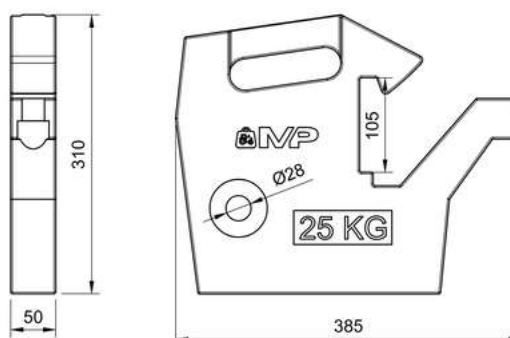

Delantero de 55 Kg

KUBOTA

COCPA45K

102 €

Delantero de 45 Kg

COCPA25K

60 €

Delantero de 25 Kg