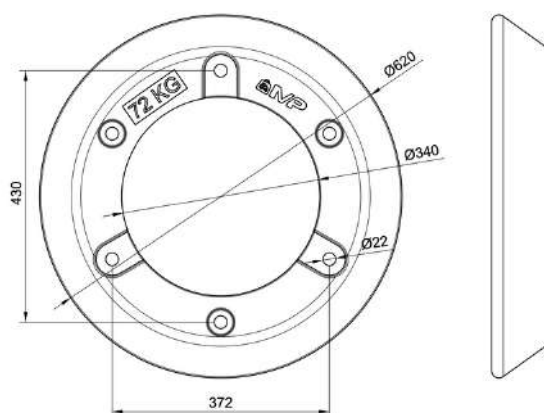

COCRPJ72

194 €

Contrapesa de rueda 72kg