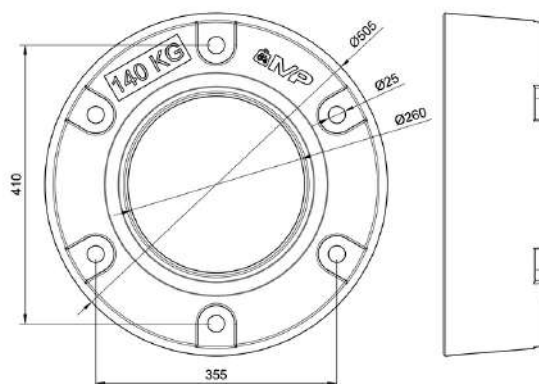

COCRPJ140

378 €

Contrapesa de rueda 140kg