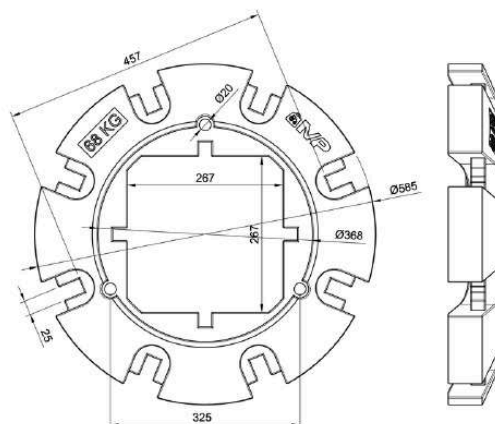

COCRPJ68C

184 €

Contrapesa de rueda 68kg

BCS / PASQUALI

COCPA20PQ

60 €

Lateral de 20 Kg

COCRPA45PQ