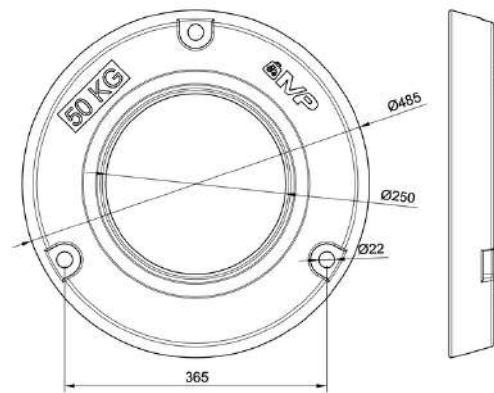

COCRPA50NH

128 €

Contrapesa de rueda 50kg