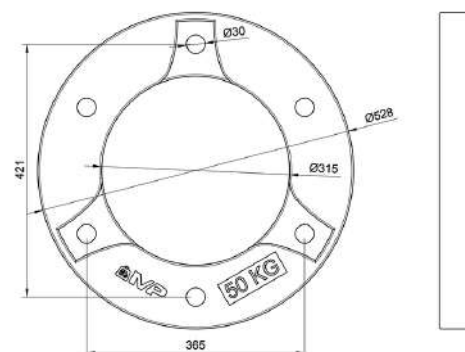

COCRPA50MF

123 €

Contrapesa de rueda 50kg