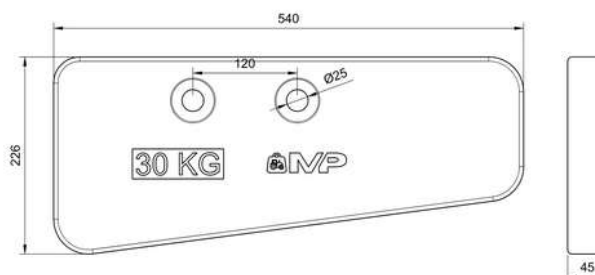

DEUTZ FAHR

COCPPJ40S

90 €

Delantero con trinquete de 40 Kg

COCPPJ25SB

56 €

Delantero de 25 Kg

COCPPJ30S