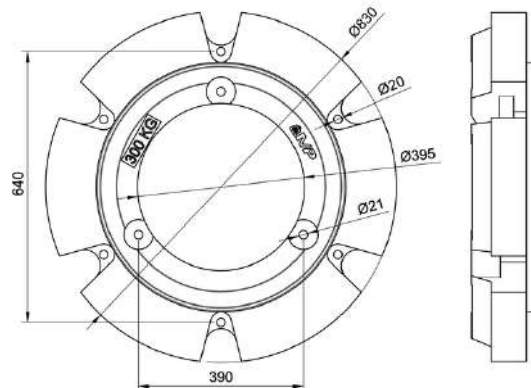

COCRPJ189

510 €

Contrapesa de ruda 189kg

COCRPJ200

540 €

Contrapesa de rueda 200kg

COCRPJ267

810 €