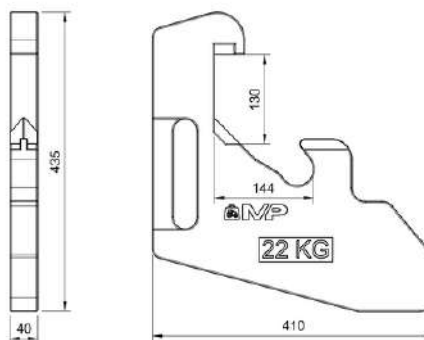

COCPA22DF

54 €

Delantero Series 5000 / 5000C 22Kg