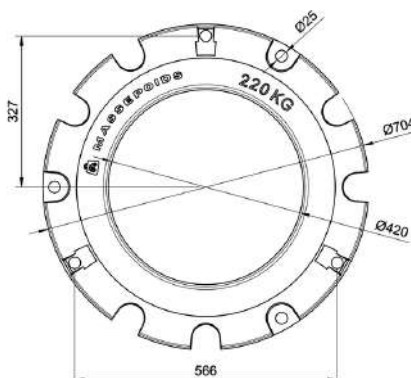

COCRC220JD

594 €

Contrapesa de rueda 220kg