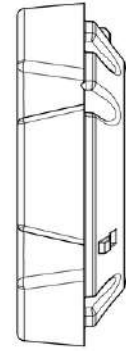

JOHN DEERE

COCRC630JD

1701 €

Contrapesa de rueda 630kg