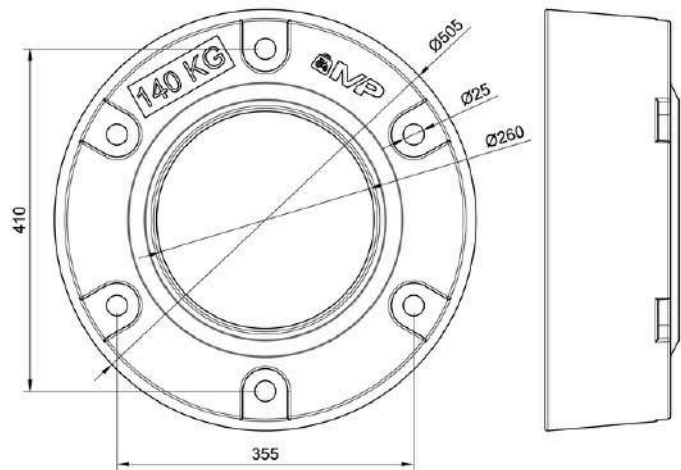

COCPPJ25K **56 €**

Delantero de 25 Kg

COCRPJ42 **113 €**

Contrapesa de rueda 42kg

AGCO

COCRPJ140

378 €

Contrapesa de rueda 140kg