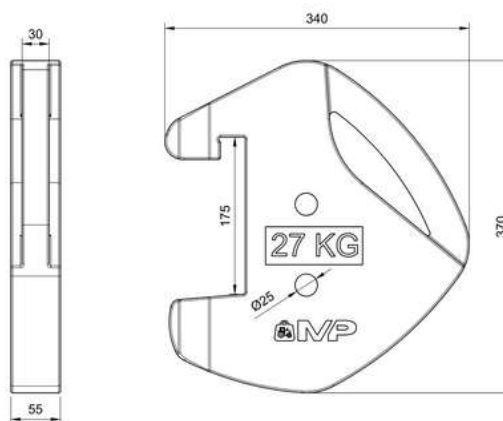

KIOTI

COCPA27KT

65 €

Delantero de 27 Kg