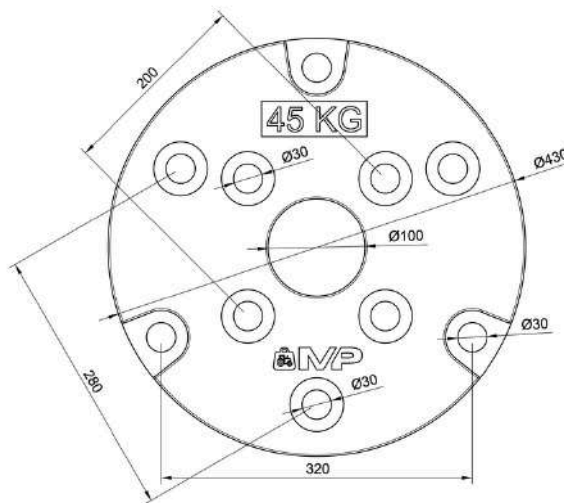

COCRPA45L

113 €

Contrapesa de rueda trasera 45kg