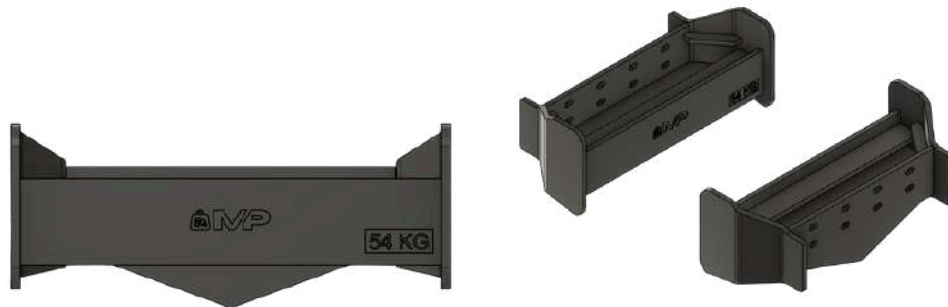

COCPPJ51MF

115 €

Delantero con trinquete de 51 Kg

MASSEY FERGUSON

COCPPJ45MF

101 €

Delantero con trinquete de 45 Kg

SOPSMF25