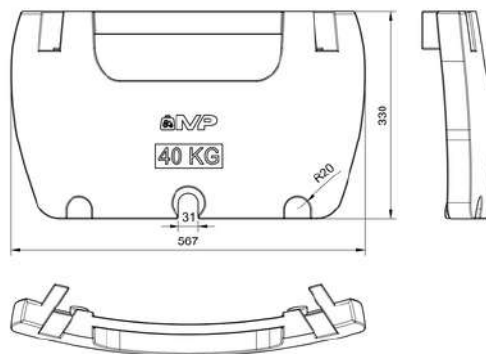

COCRPJ40

108 €

Contrapesa de rueda 40kg

COCRPASOSB

135 €

Contrapesa de rueda trasero 50kg

DEUTZ FAHR

COCPA40DF